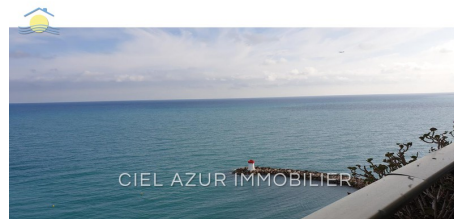

Appartement 20034 Villeneuve-Loubet

Bel appartement 3 pièces à La Marina Baie des Anges Exclusivité - Marina Baie des Anges à Villeneuve Loubet. Bel appartement 3/4 pièces de 78m² habitable, situé au 10ème étage d'une résidence en comptant 16. Il se compose d'un sas d'entrée, d'une cuisine, d'un séjour pouvant être agrandi, de deux chambres spacieuses, d'un bureau, d'une salle de bain et d'un WC indépendant. Vous pourrez admirer, depuis sa double terrasse de 25m², une magnifique vue panoramique sur la mer en plein EST, ainsi qu'une partie du port et de la piscine. Cet appartement dispose d'un parking et d'une cave. La résidence est sécurisée, avec une société de gardiennage 24h/24 et 7j/7, ainsi que des employés d'immeuble, assurant services et maintenances en journée. Mandat faisant l'objet d'une délégation de la part d'une agence immobilière adhérente d'une association d'agents immobiliers dont le règlement intérieur prévoit pour chaque adhérent la délégation automatique de ses mandats exclusifs à l'ensemble des adhérents. Le montant des honoraires applicable est celui qui correspond au barème de l'agence détentrice du mandat principal.

Frais et charges :