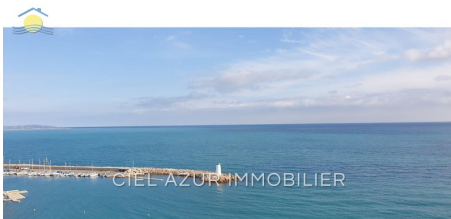

Appartement 20034 Villeneuve-Loubet

Bel appartement 3 pièces à La Marina Baie des Anges Exclusivité - Marina Baie des Anges à Villeneuve Loubet. Bel appartement 3/4 pièces de 78m² habitable, situé au 10ème étage d'une résidence en comptant 16. Il se compose d'un sas d'entrée, d'une cuisine, d'un séjour pouvant être agrandi, de deux chambres spacieuses, d'un bureau, d'une salle de bain et d'un WC indépendant. Vous pourrez admirer, depuis sa double terrasse de 25m², une magnifique vue panoramique sur la mer en plein EST, ainsi qu'une partie du port et de la piscine. Cet appartement dispose d'un parking et d'une cave. La résidence est sécurisée, avec une société de gardiennage 24h/24 et 7j/7, ainsi que des employés d'immeuble, assurant services et maintenances en journée. Mandat faisant l'objet d'une délégation de la part d'une agence immobilière adhérente d'une association d'agents immobiliers dont le règlement intérieur prévoit pour chaque adhérent la délégation automatique de ses mandats exclusifs à l'ensemble des adhérents. Le montant des honoraires applicable est celui qui correspond au barème de l'agence détentrice du mandat principal.

Frais et charges :